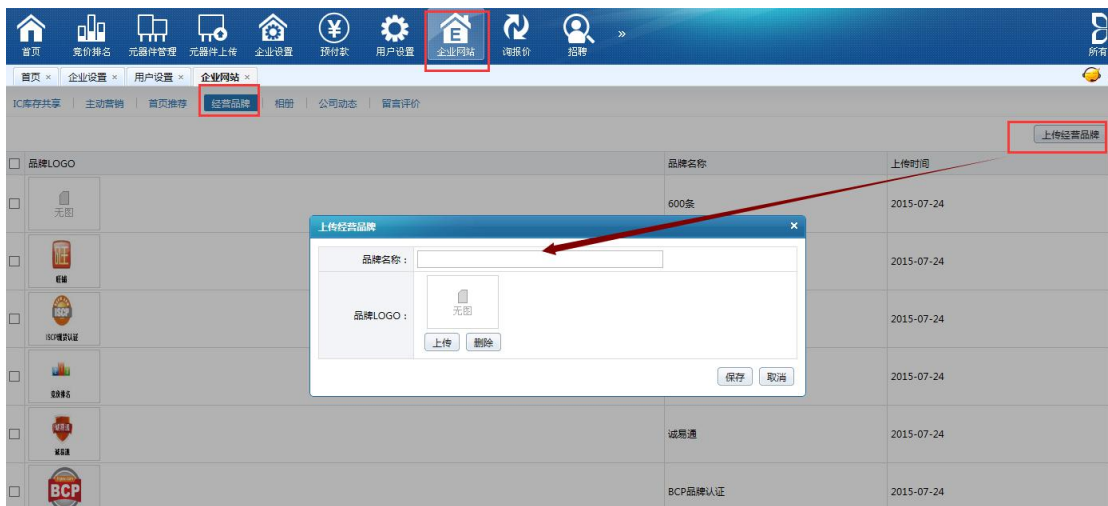

3.2 营业执照及证书管理

点击“营业执照及证书管理”,上传营业执照、荣誉证书、其他图片等文件(小于 200kb,长宽小于 800px),会展示到旺铺首页的资质证书栏目。

资质证书 更多

营业执照

税务登记证

组织机构代码证

3.3、用户设置

在“互联商务系统”中,点击“用户设置”栏目,完善个人用户信息,绑定手机、邮箱,可以通过手机号、邮箱号作为用户名登录旺铺。

3.4、店长推荐、元器件供应热卖

在“互联商务系统”中，点击“企业网站”栏目，点击“首页推荐”选项卡，点击右侧“设置推荐”按钮，下拉框选择元器件供应推荐，搜索相应的产品，打钩确定保存，即可同步展示到旺铺首页的“店长推荐”栏目。同理，“元器件供应热卖”选项卡对应的是旺铺首页的“元器件热卖”栏目。

3.5、经营品牌

在“互联商务系统”中，点击“企业网站”栏目，点击“经营品牌”选项卡，点击右侧“上传经营品牌”按钮，在弹出框上填写品牌名称，上传品牌 LOGO 图片，点击“保存”按钮。旺铺首页的“经营品牌”栏目会同步更新展示。