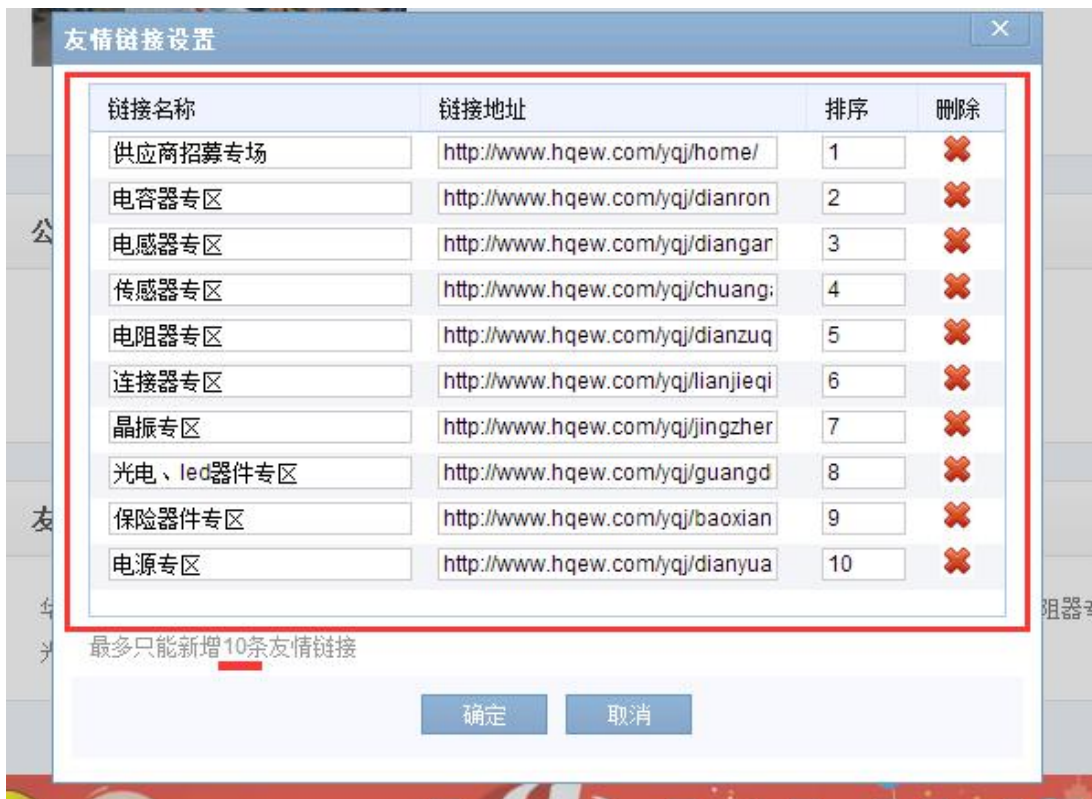

2.9、横幅广告

点击“横幅广告”，可以上传 3 张广告（900*280px，小于 200kb，jpg、gif 格式）。

2.10、在线客服

点击“在线客服”，可以设置多个客服 QQ 账号，设置好后，会显示为右侧 QQ 聊天按钮。

2.11、联系方式

点击“联系方式”，可以设置电话、传真、邮箱，设置好后，会显示为左侧的商家信息栏目和右侧的电话按钮。

2.12、友情链接

在首页底部，友情链接栏目，鼠标挪到右上角，会显示一个设置的按钮，点击“设置”按钮，可以设置友情链接，最多可以设置 10 条。

3、 互联商务系统信息完善

3.1、 企业设置

在“互联商务系统”中，点击“企业设置”栏目，完善公司信息，联系信息，会同步展示到旺铺的“公司档案”栏目；

互联商务系统 2.0 华强电子网元器件供应商

首页 竞价排名 元器件管理 元器件上传 **企业设置** 预付款 用户设置 企业网站 询报价 招聘

公司信息 营业执照及证书管理 支付密码 手机提醒 我的企业洽谈 洽洽在线客服 权限分配 员工管理

提醒： 详细的公司信息有助于您获得别人的信任，结交更多潜在的商业伙伴，获取更多商业机会！