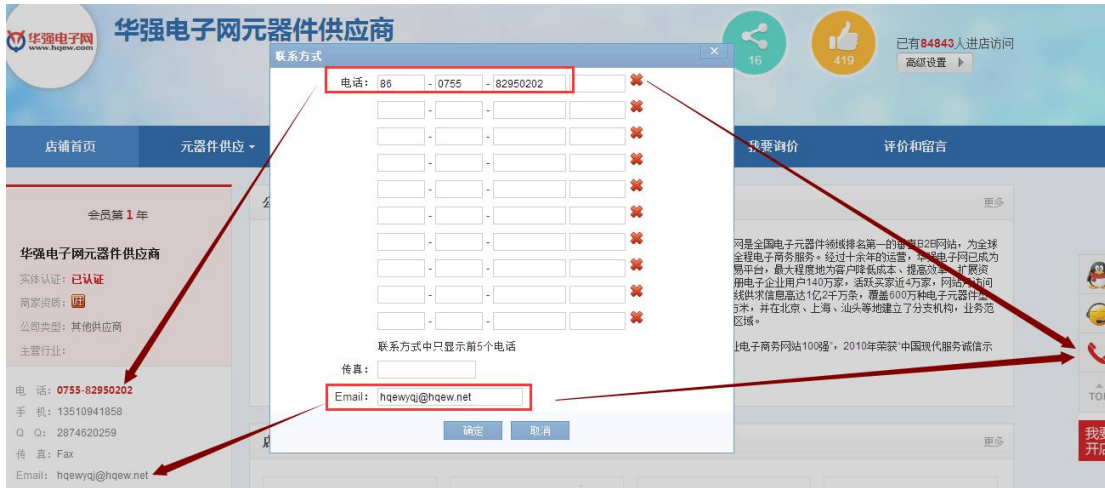

2.9、横幅广告

点击“横幅广告”，可以上传 3 张广告（900*280px，小于 200kb，jpg、gif 格式）。

2.10、在线客服

点击“在线客服”，可以设置多个客服 QQ 账号，设置好后，会显示为右侧 QQ 聊天按钮。

2.11、联系方式

点击“联系方式”，可以设置电话、传真、邮箱，设置好后，会显示为左侧的商家信息栏目和右侧的电话按钮。

2.12、友情链接

在首页底部，友情链接栏目，鼠标挪到右上角，会显示一个设置的按钮，点击“设置”按钮，可以设置友情链接，最多可以设置 10 条。