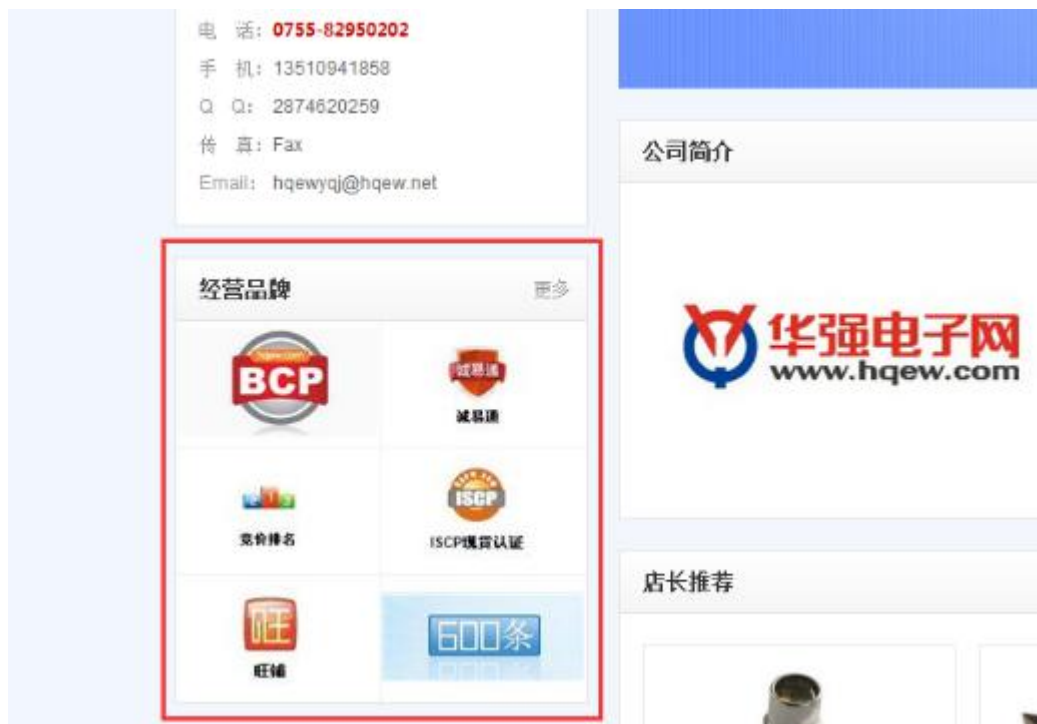

3.4、店长推荐、元器件供应热卖

在“互联商务系统”中，点击“企业网站”栏目，点击“首页推荐”选项卡，点击右侧“设置推荐”按钮，下拉框选择元器件供应推荐，搜索相应的产品，打钩确定保存，即可同步展示到旺铺首页的“店长推荐”栏目。同理，“元器件供应热卖”选项卡对应的是旺铺首页的“元器件热卖”栏目。

3.5、经营品牌

在“互联商务系统”中，点击“企业网站”栏目，点击“经营品牌”选项卡，点击右侧“上传经营品牌”按钮，在弹出框上填写品牌名称，上传品牌 LOGO 图片，点击“保存”按钮。旺铺首页的“经营品牌”栏目会同步更新展示。

3.6、产品相册

A、在“互联商务系统”中，点击“企业网站”栏目，点击“相册”选项卡，点击右侧“创建相册”按钮，在弹出框上选择相册类型，选择相册分类（如果没有分类，需要点击管理分类，创建分类），填写相册名称，点击确定，完成相册创建。

B、点击“上传图片”按钮，选择“相册分类”、“相册”，输入图片名称，点击上传图片（图片小于 200kb，长宽小于 800px），保存后。图片会同步展示到旺铺的产品相册栏目中。

3.7、公司动态

A、在“互联商务系统”中，点击“企业网站”栏目，点击“公司动态”选项卡，点击右侧“管理分类”按钮，在弹出框上点击“新增”按钮，输入分类名称，点击“确定”按钮保存。

B、点击“发布动态”按钮，输入标题、内容，选择分类，上传图片（400px*385px），保存后。图片会同步展示到旺铺的产品相册栏目中。